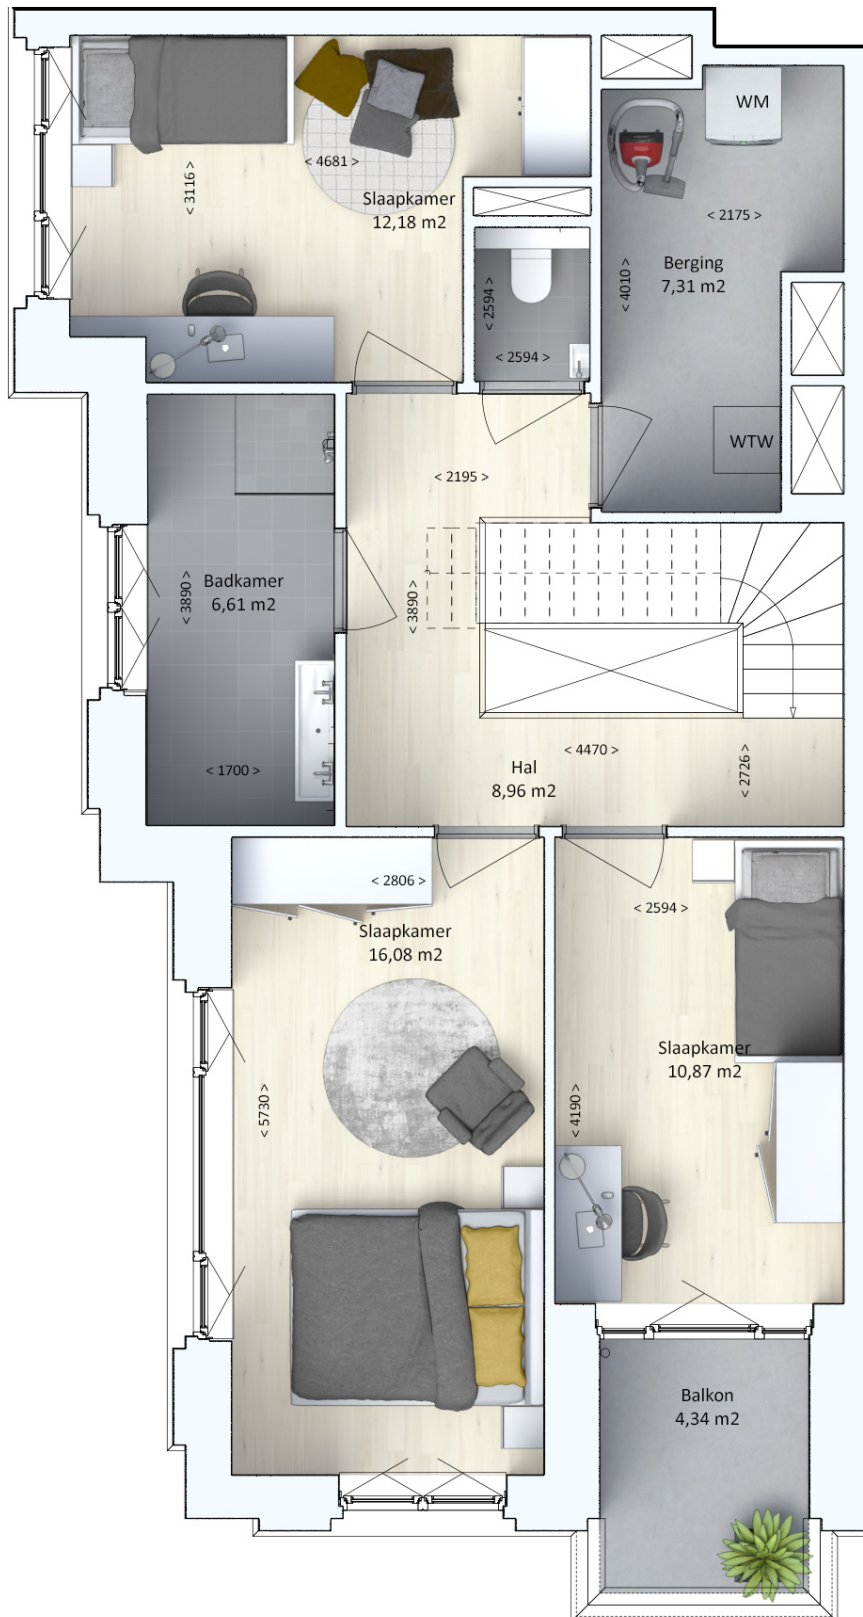

Odeon

Type 1 Bg - Huisnummer 48

119,76 m<sup>2</sup>

De afgebeelde tekeningen en plattegronden zijn impressies en bedoeld om een zo goed mogelijke indruk te geven van de appartementen. Hieraan kunnen geen rechten worden ontleend. Getoonde meubels en keukenapparatuur behoren niet tot het gehuurde

Odeon

Type 2 Bg - Huisnummer 70

110,44 m<sup>2</sup>

De afgebeelde tekeningen en plattegronden zijn impressies en bedoeld om een zo goed mogelijke indruk te geven van de appartementen. Hieraan kunnen geen rechten worden ontleend.  
Getoonde meubels en keukenapparatuur behoren niet tot het gehuurde

# Type 1 verd1 - Huisnummer 48

119,76 m<sup>2</sup>

De afgebeelde tekeningen en plattegronden zijn impressies en bedoeld om een zo goed mogelijke indruk te geven van de appartementen. Hieraan kunnen geen rechten worden ontleend.  
Getoonde meubels en keukenapparatuur behoren niet tot het gehuurde

## Type 2 verd1 - BHuisnummer 70

110,44 m<sup>2</sup>

De afgebeelde tekeningen en plattegronden zijn impressies en bedoeld om een zo goed mogelijke indruk te geven van de appartementen. Hieraan kunnen geen rechten worden ontleend.  
Getoonde meubels en keukenapparatuur behoren niet tot het gehuurde