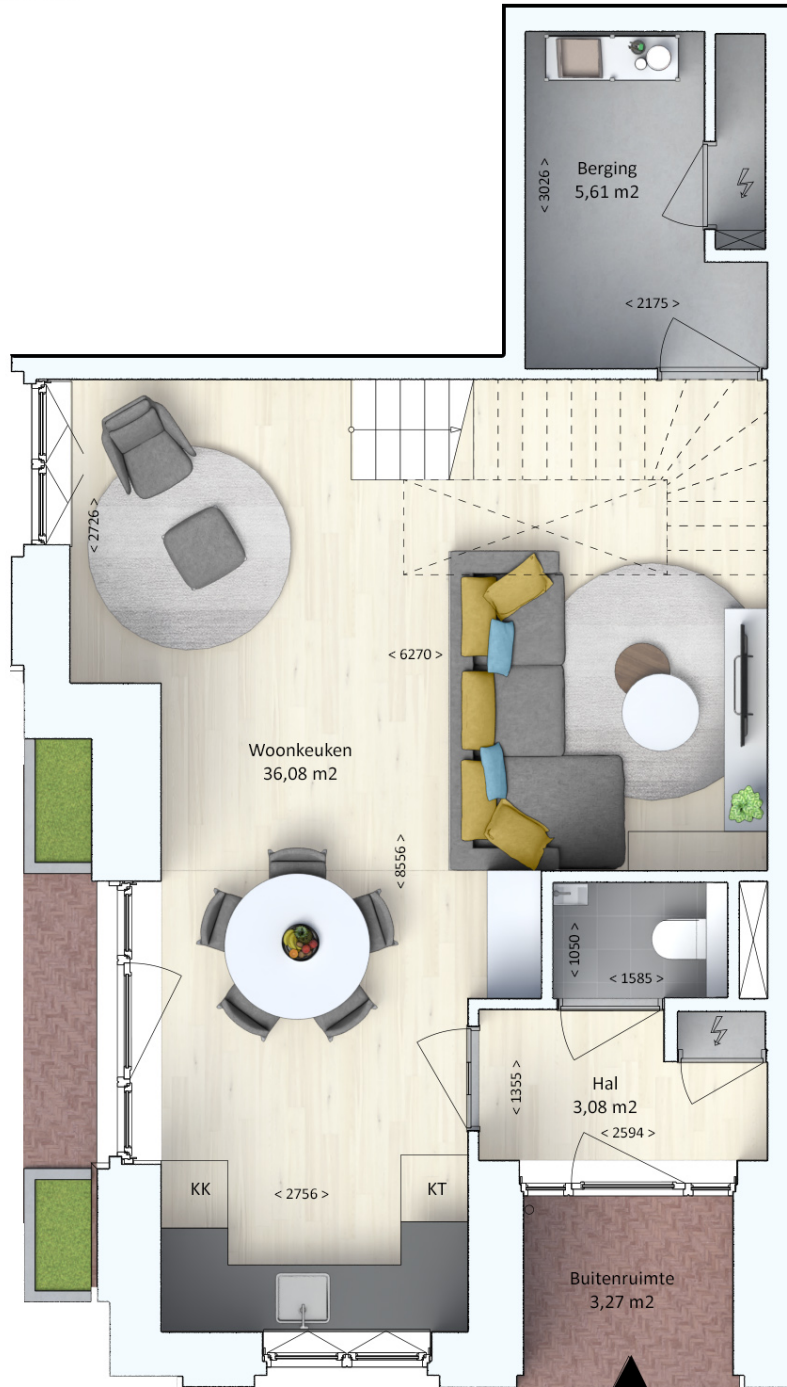

Odeon

Type 1 Bg - Huisnummer 48

119,76 m<sup>2</sup>

De afgebeelde tekeningen en plattegronden zijn impressies en bedoeld om een zo goed mogelijke indruk te geven van de appartementen. Hieraan kunnen geen rechten worden ontleend. Getoonde meubels en keukenapparatuur behoren niet tot het gehuurde

Odeon

Type 2 Bg - Huisnummer 70

110,44 m<sup>2</sup>

De afgebeelde tekeningen en plattegronden zijn impressies en bedoeld om een zo goed mogelijke indruk te geven van de appartementen. Hieraan kunnen geen rechten worden ontleend.  
Getoonde meubels en keukenapparatuur behoren niet tot het gehuurde

# Type 1 verd1 - Huisnummer 48

119,76 m<sup>2</sup>

De afgebeelde tekeningen en plattegronden zijn impressies en bedoeld om een zo goed mogelijke indruk te geven van de appartementen. Hieraan kunnen geen rechten worden ontleend.  
Getoonde meubels en keukenapparatuur behoren niet tot het gehuurde