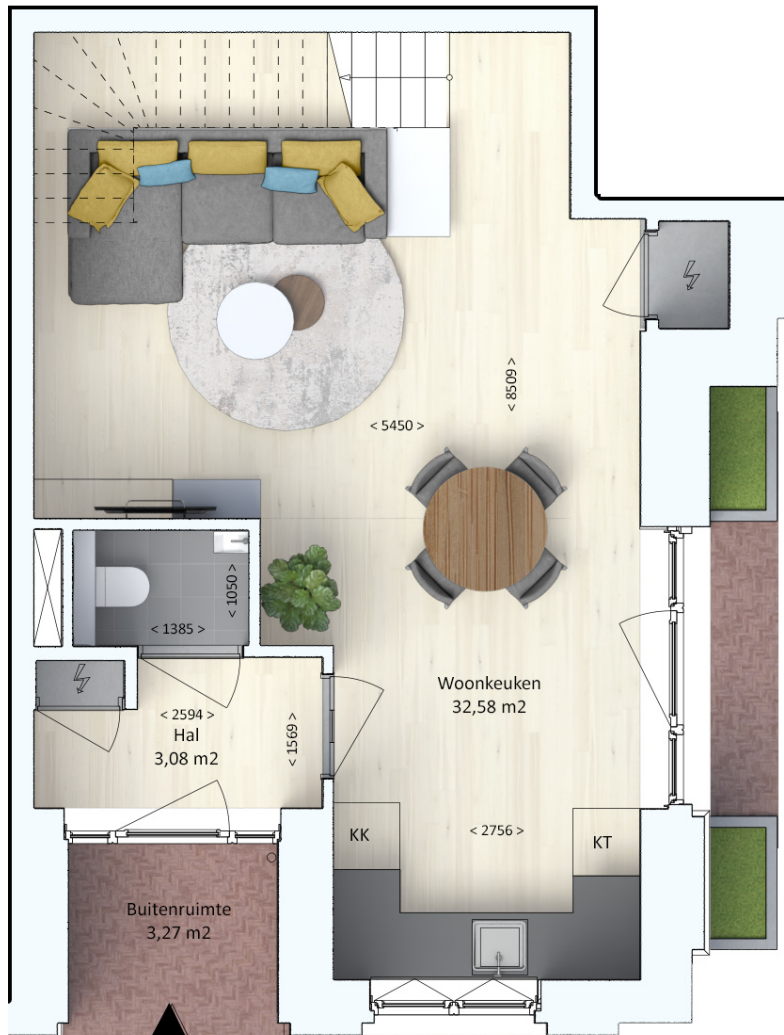

Odeon

Type 1 Bg - Huisnummer 48

119,76 m<sup>2</sup>

De afgebeelde tekeningen en plattegronden zijn impressies en bedoeld om een zo goed mogelijke indruk te geven van de appartementen. Hieraan kunnen geen rechten worden ontleend. Getoonde meubels en keukenapparatuur behoren niet tot het gehuurde

Odeon

Type 2 Bg - Huisnummer 70

110,44 m<sup>2</sup>

De afgebeelde tekeningen en plattegronden zijn impressies en bedoeld om een zo goed mogelijke indruk te geven van de appartementen. Hieraan kunnen geen rechten worden ontleend.  
Getoonde meubels en keukenapparatuur behoren niet tot het gehuurde

# Type 1 verd1 - Huisnummer 48

119,76 m<sup>2</sup>

De afgebeelde tekeningen en plattegronden zijn impressies en bedoeld om een zo goed mogelijke indruk te geven van de appartementen. Hieraan kunnen geen rechten worden ontleend.  
Getoonde meubels en keukenapparatuur behoren niet tot het gehuurde