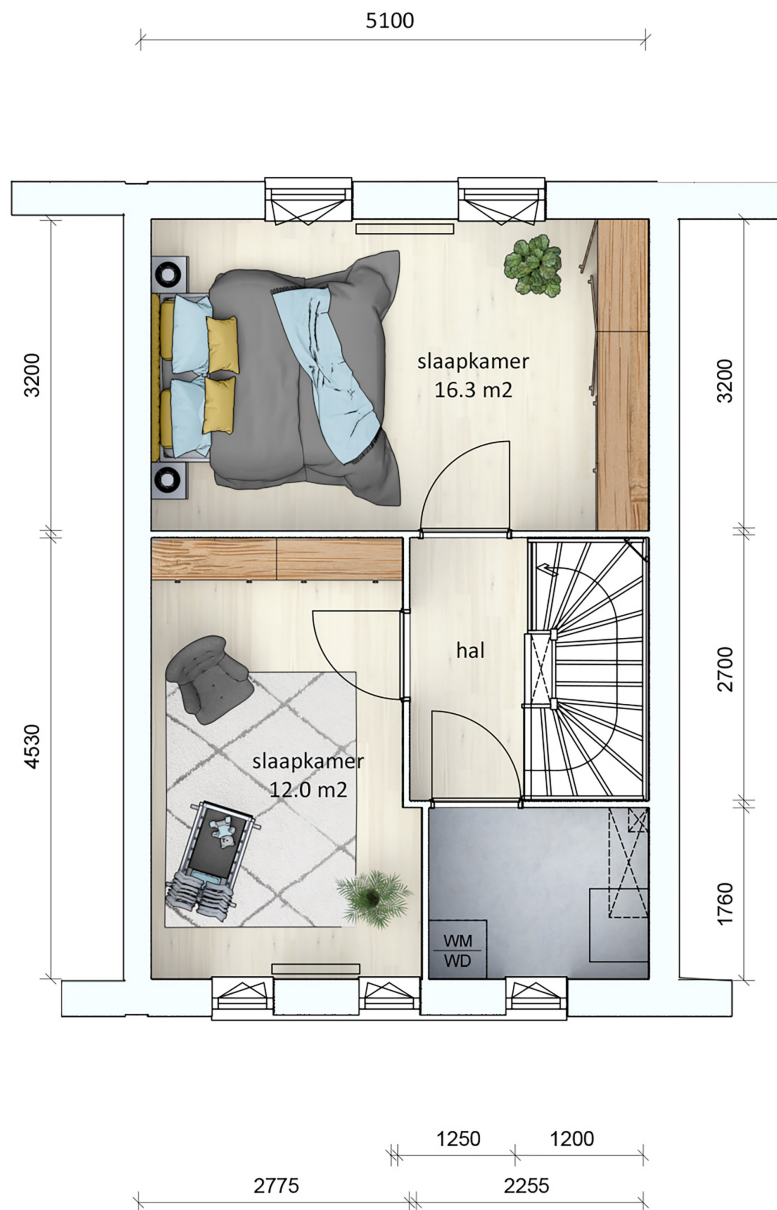

MijnKint 2

Type I sp - Polslandstraat

116 m²

Begane grond

De afgebeelde tekeningen en plattegronden zijn impressies en bedoeld om een zo goed mogelijke indruk te geven van de woningen. Hieraan kunnen geen rechten worden ontleend.
Getoonde meubels en keukenapparatuur behoren niet tot het gehuurde.

MijnKint 2

Type I sp - Polslandstraat

116 m²

1e verdieping

De afgebeelde tekeningen en plattegronden zijn impressies en bedoeld om een zo goed mogelijke indruk te geven van de woningen. Hieraan kunnen geen rechten worden ontleend.
Getoonde meubels en keukenapparatuur behoren niet tot het gehuurde.

MijnKint 2

Type I sp - Polslandstraat

116 m²

2e verdieping

De afgebeelde tekeningen en plattegronden zijn impressies en bedoeld om een zo goed mogelijke indruk te geven van de woningen. Hieraan kunnen geen rechten worden ontleend.
Getoonde meubels en keukenapparatuur behoren niet tot het gehuurde.