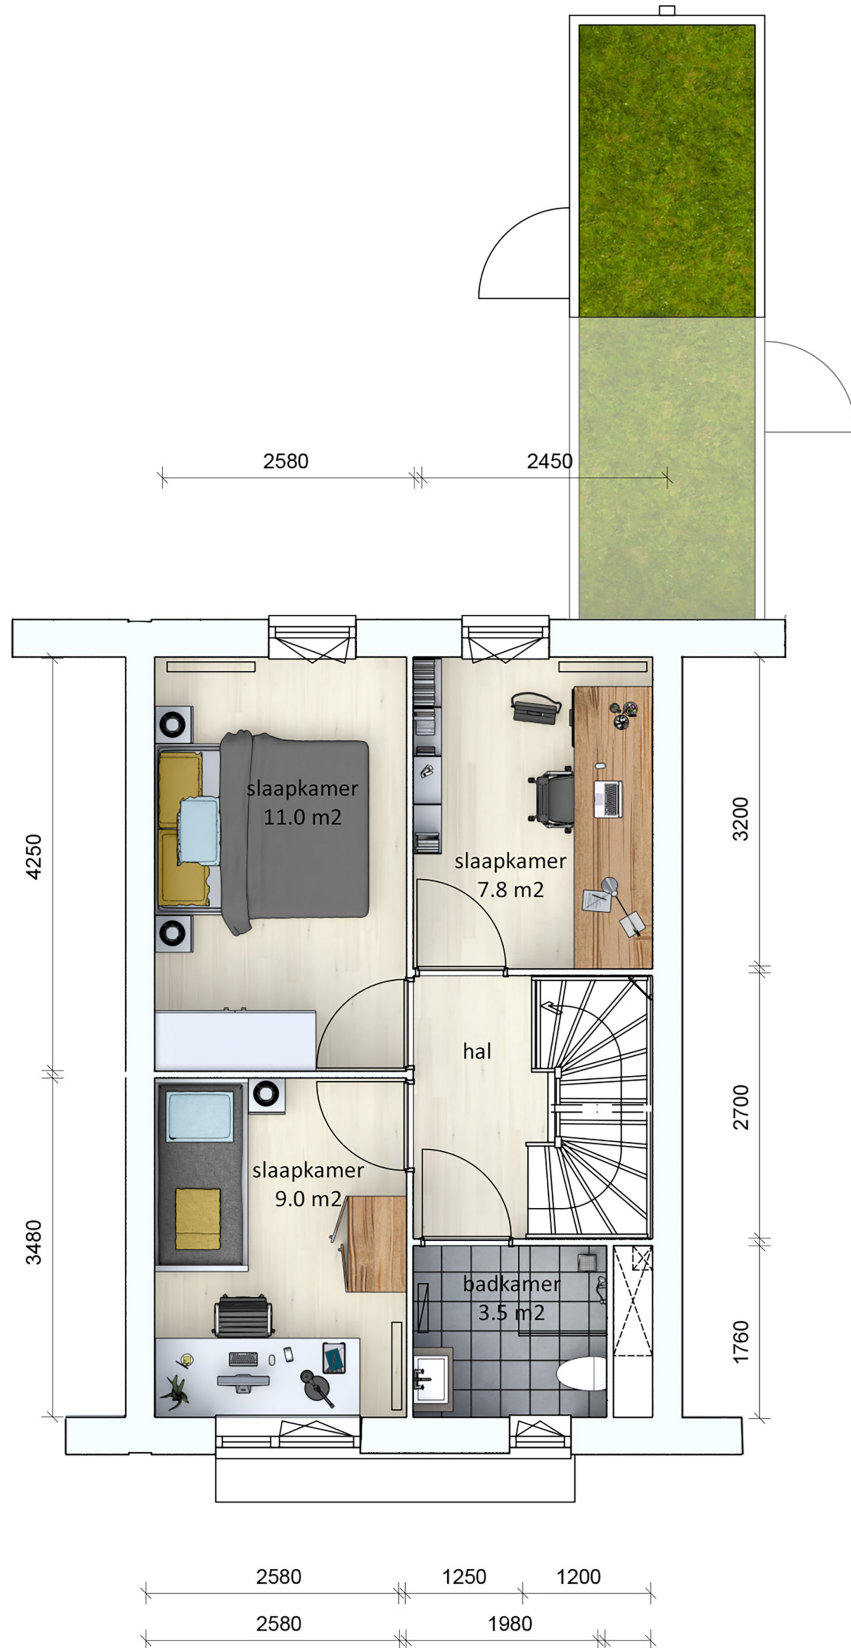

MijnKint 2

Type I sp - Polslandstraat

116 m²

Begane grond

De afgebeelde tekeningen en plattegronden zijn impressies en bedoeld om een zo goed mogelijke indruk te geven van de woningen. Hieraan kunnen geen rechten worden ontleend.
Getoonde meubels en keukenapparatuur behoren niet tot het gehuurde.

MijnKint 2

Type I sp - Polslandstraat

116 m²

1e verdieping

De afgebeelde tekeningen en plattegronden zijn impressies en bedoeld om een zo goed mogelijke indruk te geven van de woningen. Hieraan kunnen geen rechten worden ontleend.
Getoonde meubels en keukenapparatuur behoren niet tot het gehuurde.

MijnKint 2

Type I sp - Polslandstraat

116 m²

2e verdieping

De afgebeelde tekeningen en plattegronden zijn impressies en bedoeld om een zo goed mogelijke indruk te geven van de woningen. Hieraan kunnen geen rechten worden ontleend.
Getoonde meubels en keukenapparatuur behoren niet tot het gehuurde.