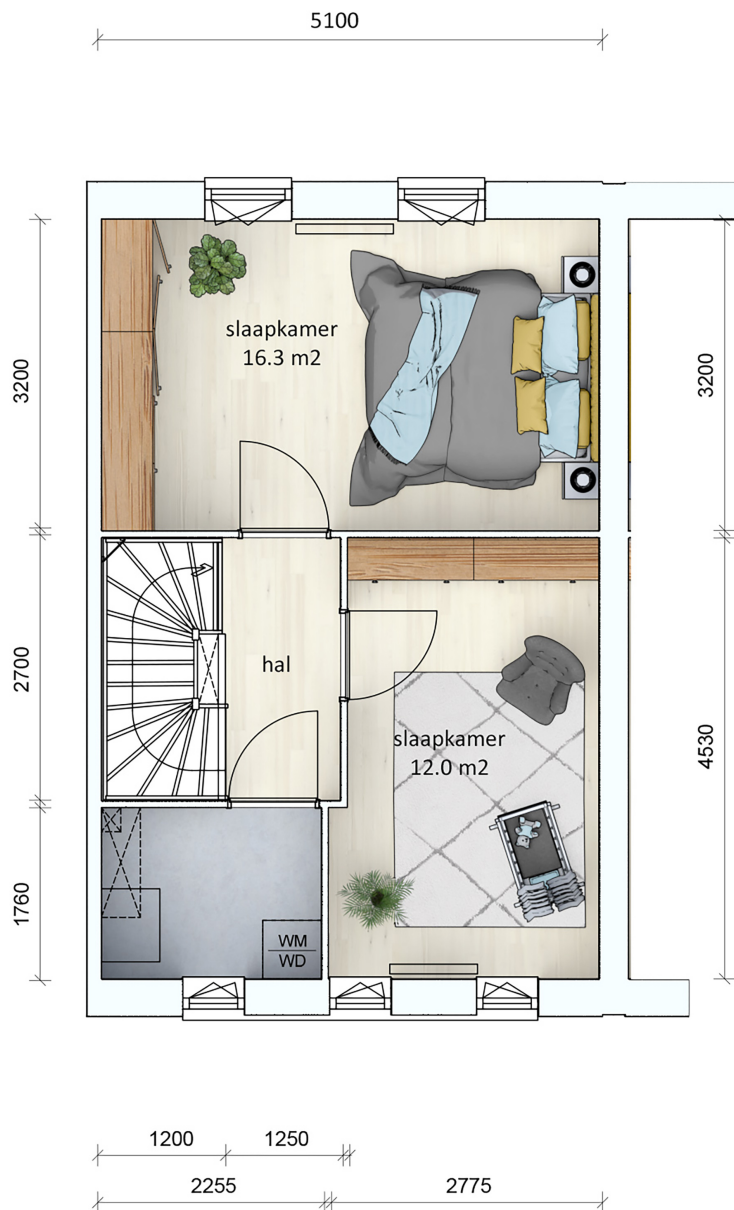

MijnKint 2

Type I - Polslandstraat

116 m² - Berging nr 116 tm 124 andere plek

Begane grond

De afgebeelde tekeningen en plattegronden zijn impressies en bedoeld om een zo goed mogelijke indruk te geven van de woningen. Hieraan kunnen geen rechten worden ontleend.
Getoonde meubels en keukenapparatuur behoren niet tot het gehuurde.

MijnKint 2

Type I - Polslandstraat

116 m²

1e verdieping

De afgebeelde tekeningen en plattegronden zijn impressies en bedoeld om een zo goed mogelijke indruk te geven van de woningen. Hieraan kunnen geen rechten worden ontleend.
Getoonde meubels en keukenapparatuur behoren niet tot het gehuurde.

MijnKint 2

Type I - Polslandstraat

116 m²

2e verdieping

De afgebeelde tekeningen en plattegronden zijn impressies en bedoeld om een zo goed mogelijke indruk te geven van de woningen. Hieraan kunnen geen rechten worden ontleend.
Getoonde meubels en keukenapparatuur behoren niet tot het gehuurde.