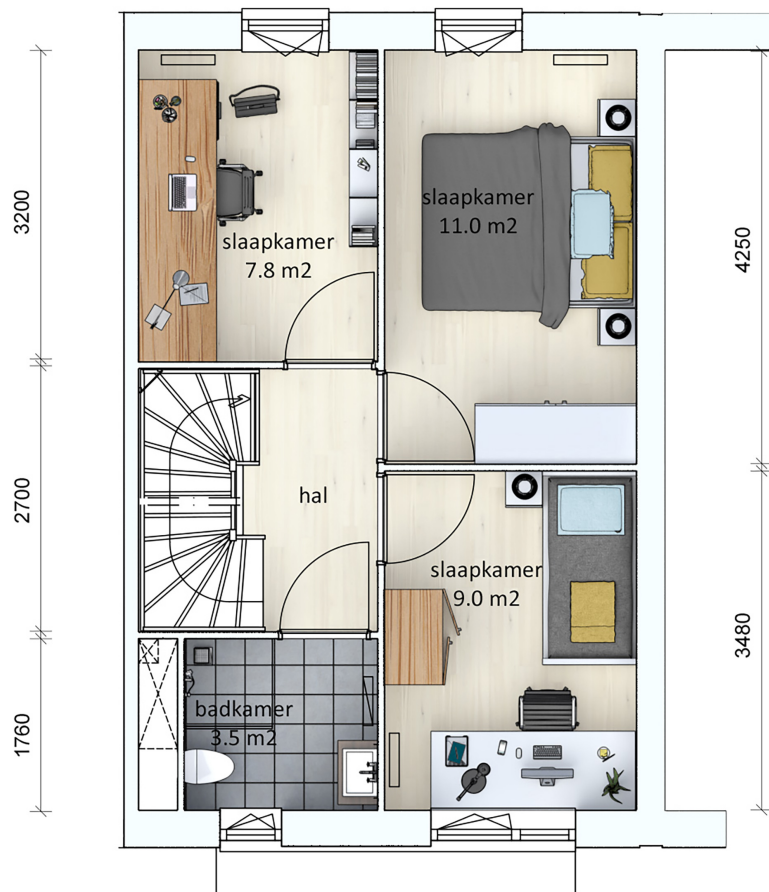

MijnKint 2

Type I - Polslandstraat

116 m² - Berging nr 116 tm 124 andere plek

Begane grond

De afgebeelde tekeningen en plattegronden zijn impressies en bedoeld om een zo goed mogelijke indruk te geven van de woningen. Hieraan kunnen geen rechten worden ontleend.
Getoonde meubels en keukenapparatuur behoren niet tot het gehuurde.

MijnKint 2

Type I - Polslandstraat

116 m²

1e verdieping

De afgebeelde tekeningen en plattegronden zijn impressies en bedoeld om een zo goed mogelijke indruk te geven van de woningen. Hieraan kunnen geen rechten worden ontleend.
Getoonde meubels en keukenapparatuur behoren niet tot het gehuurde.

MijnKint 2

Type I - Polslandstraat

116 m²

2e verdieping

De afgebeelde tekeningen en plattegronden zijn impressies en bedoeld om een zo goed mogelijke indruk te geven van de woningen. Hieraan kunnen geen rechten worden ontleend.
Getoonde meubels en keukenapparatuur behoren niet tot het gehuurde.